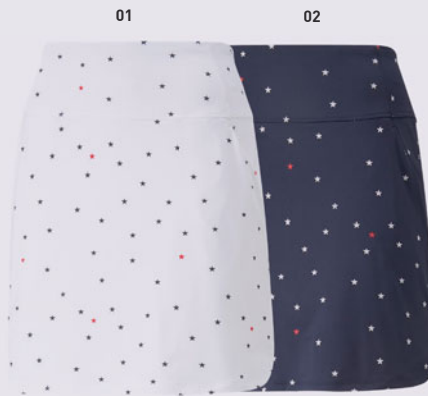

SP3250C / \$65.00

01

W VOLITION STARS 1/4 ZIP

STYLE NUMBER: 537782

SP3750C / \$75.00

W VOLITION ROSIE SL POLO
STYLE NUMBER: 538887
SP3250C / \$65.00

W RISE VOLITION STARS SKIRT
STYLE NUMBER: 620289
SP4000C / \$80.00