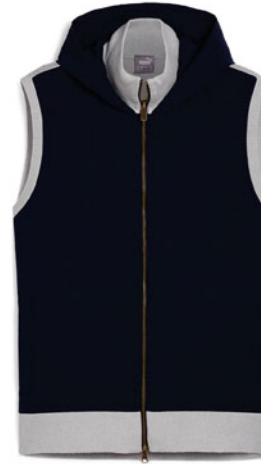

**48 MELON PUNCH /
ASH GRAY**
D1, D2, D3

CLUBHOUSE HYBRID VEST

STYLE NUMBER: 627198

SP12500C | \$250.00

SIZES: S - 3XL

53% COTTON, 42% LYOCELL, 5% SILK - SWEATER

**03 DEEP NAVY/
ASH GRAY**
D2, D3

**04 MINERAL GRAY/
PEBBLE GRAY**
D2, D3