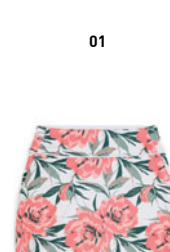

01 04 05 09
W PURE 2.0 1/4 ZIP
 STYLE NUMBER: 629449
 SP4500C / \$89.99

04
W YOU-V LS POLO
 STYLE NUMBER: 629360
 SP4750C / \$94.99

01 04 05
W BOULDER CREW
 STYLE NUMBER: 629373
 SP5000C / \$99.99

01 02
W KYLEY QUILTED VEST
 STYLE NUMBER: 626839
 SP10500C / \$209.99

01 02
W KYLEY QUILTED JACKET
 STYLE NUMBER: 626837
 SP13000C / \$259.99

01
W DRYLBL RAIN JACKET
 STYLE NUMBER: 621729
 SP13000C / \$259.99

01
W BLAKE KNIT BEAUTIFUL GAME SKIRT
 STYLE NUMBER: 629367
 SP5000C / \$99.99